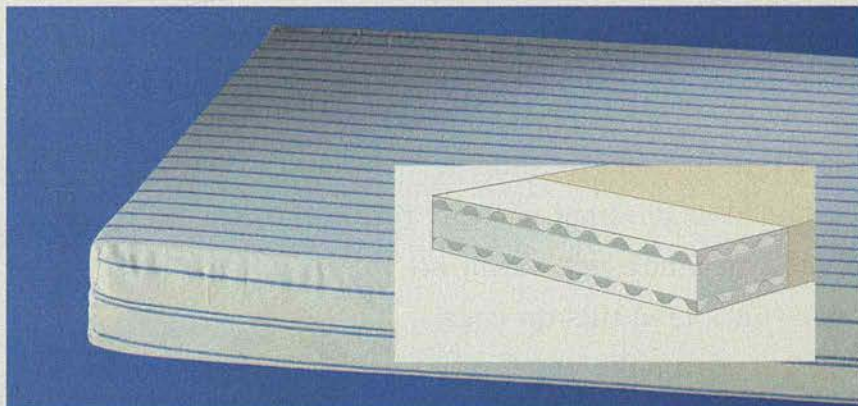

SENCELLO 12 cm polyetermadrass. Tre skikt polyeter med profilerade ytterskikt. Avtagbart tvättbart bolster av 100% bomull.

Mått i cm	Pris
80×200	450.-
90×200	475.-
105×200	665.-
120×200	695.-
140×200	825.-

1. SULTAN ben låga **89.-/4 st** Vita. Benhöjd monterade 20 cm.